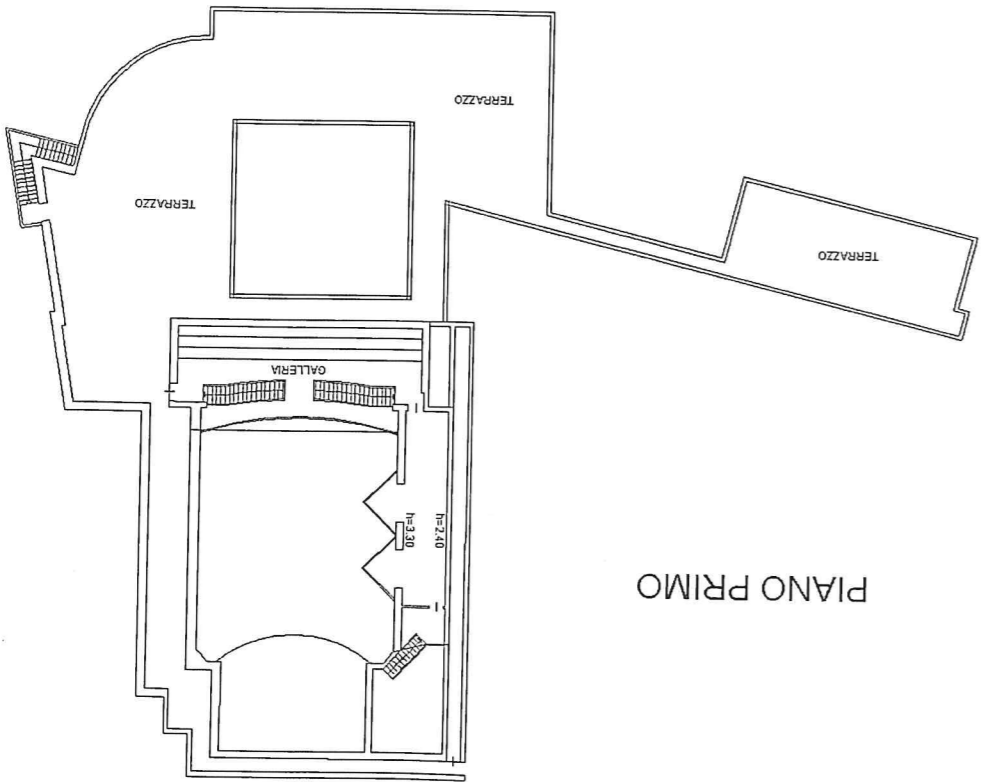

Collegio Provinciale
 Geometri e Geometri Laureati
 di Sassari
 Iscrizione Albo
 N. 2343
 Geometra
 Alessandro Santoru

PIANO INTERRATO
 H=2.70

PIANO TERRA
 H=3.00

ALTRA U.I.U.

PIANO INTERRATO
 H=2.60

ALTRA U.I.U.

PIANO PRIMO