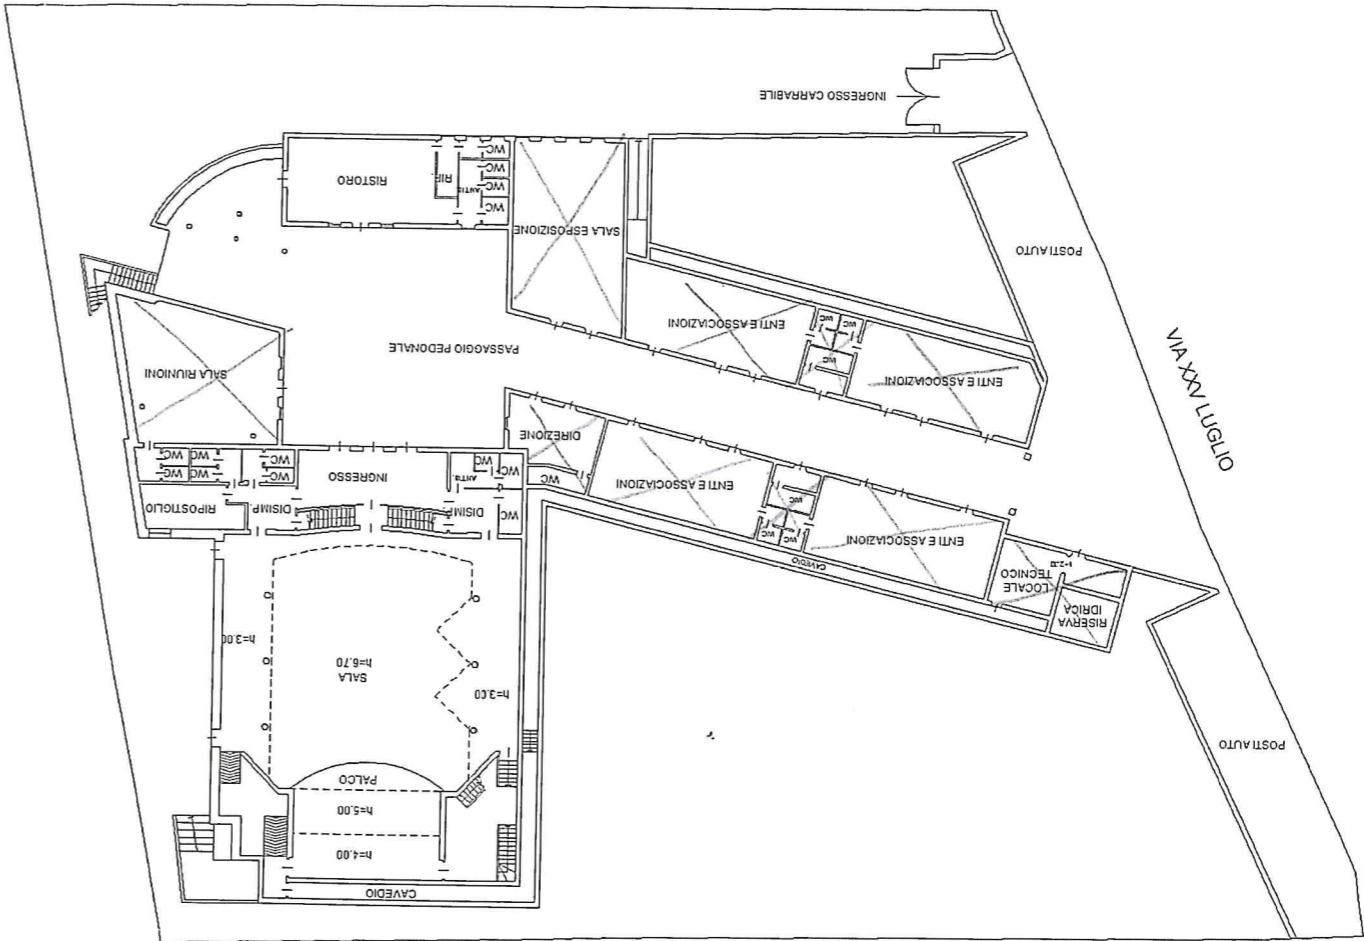

Collegio Provinciale
 Geometri e Geometri Laureati
 di Sassari
 Iscrizione Albo
 N. 2343
 Geometra
 Alessandro Santoru

PIANO INTERRATO
 H=2.70

PIANO TERRA
 H=3.00

ALTRA U.I.U.

PIANO INTERRATO
 H=2.60

ALTRA U.I.U.

PIANO PRIMO